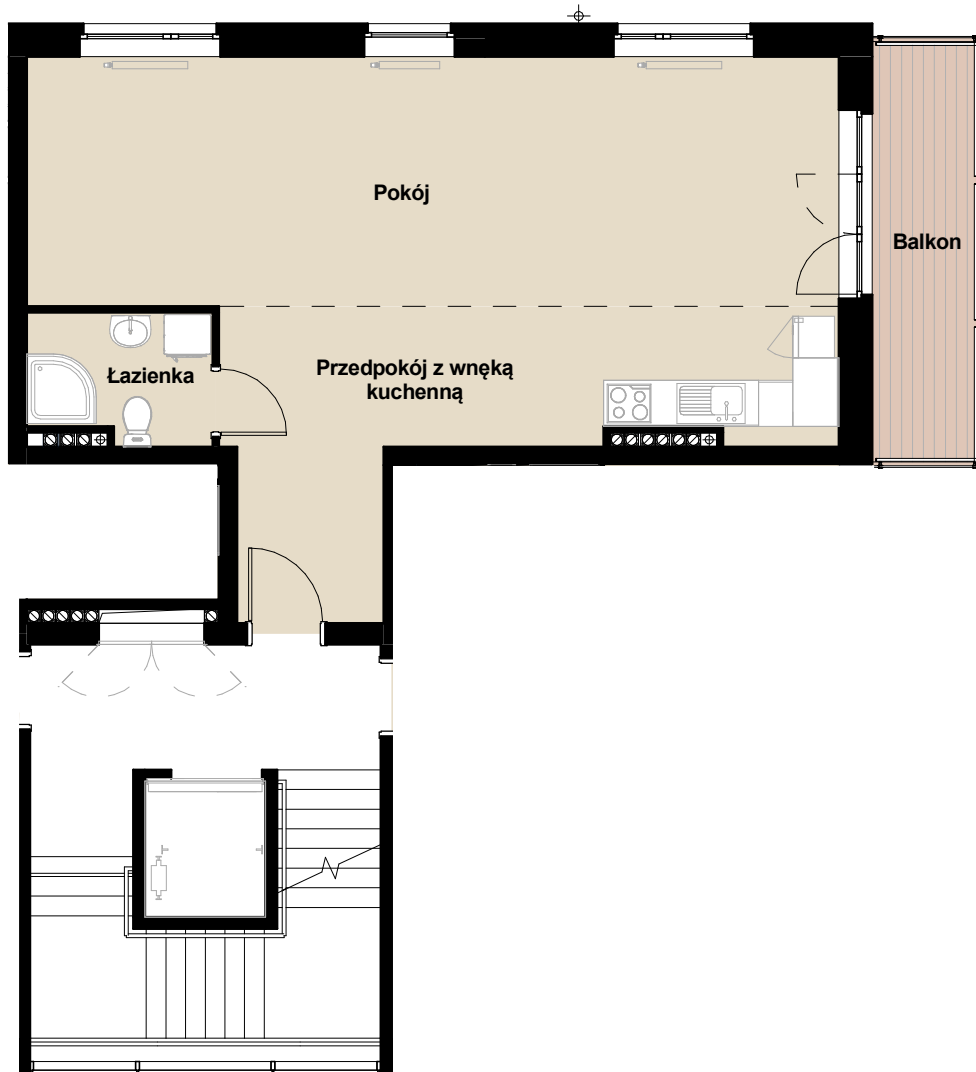

# GDYNIA, KAPITAŃSKA 2

Mieszkanie na II piętrze M8

57,93m<sup>2</sup>

NAZWA	POW. [m <sup>2</sup> ]
Balkon	8,08
	8,08
Przedpokój z wnęką kuchenną	18,97
Łazienka	3,94
Pokój	35,02
Lokal M8	57,93

**UWAGA:**

Powierzchnia użytkowa obliczona zgodnie z normą  
PN-ISO 9836:2015-12  
"Właściwości użytkowe w budownictwie  
Określanie i obliczanie wskaźników  
powierzchniowych i kubaturowych".