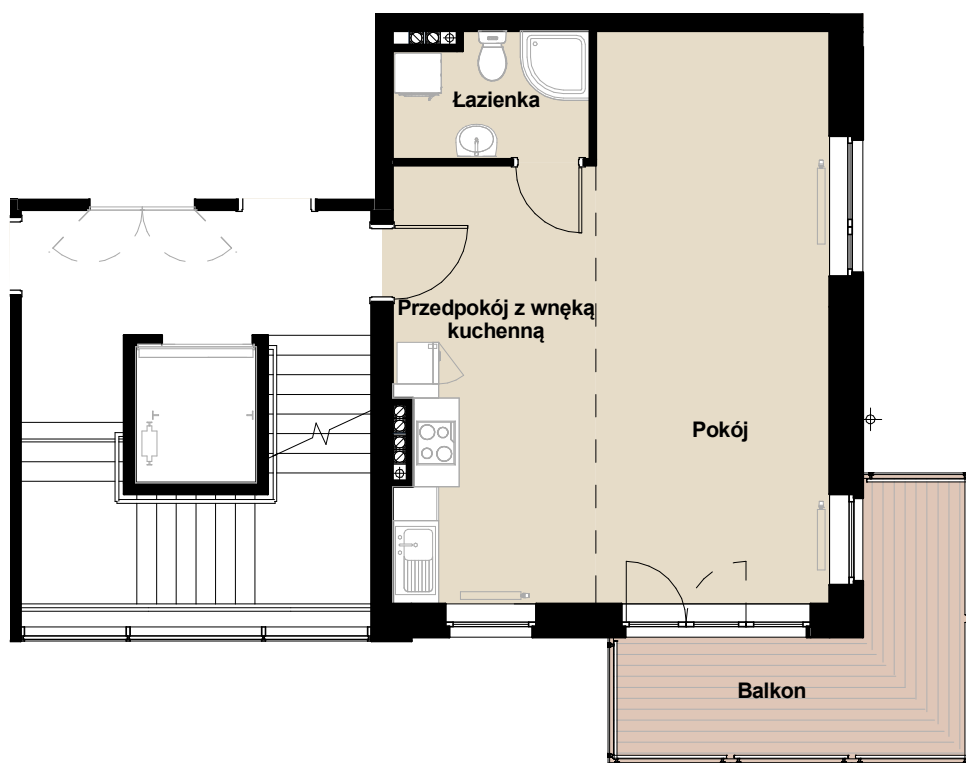

GDYNIA, KAPITAŃSKA 2

Mieszkanie na I piętrze M6

42,18m²

NAZWA	POW. [m ²]
Balkon	10,94
	10,94
Przedpokój z wnęką kuchenną	15,02
Łazienka	4,06
Pokój	23,10
Lokal M6	42,18

UWAGA:

Powierzchnia użytkowa obliczona zgodnie z normą
PN-ISO 9836:2015-12
"Właściwości użytkowe w budownictwie
Określanie i obliczanie wskaźników
powierzchniowych i kubaturowych".